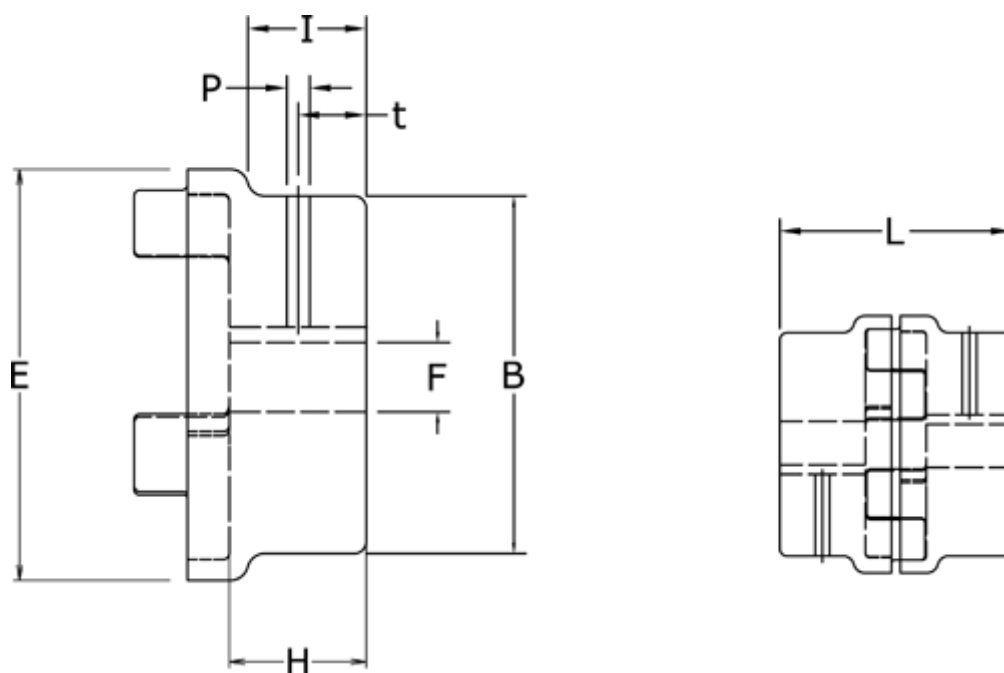

Varenummer: 3304042AGG30
Beskrivelse: Koblingshalvpart Klonex 42/55A
GG Støbejern, Boring 30H7 m/not og skrue

Mål

B = 75
E = 95
F = 30
H = 50
I = -
L = 126
P = M8
t = 20